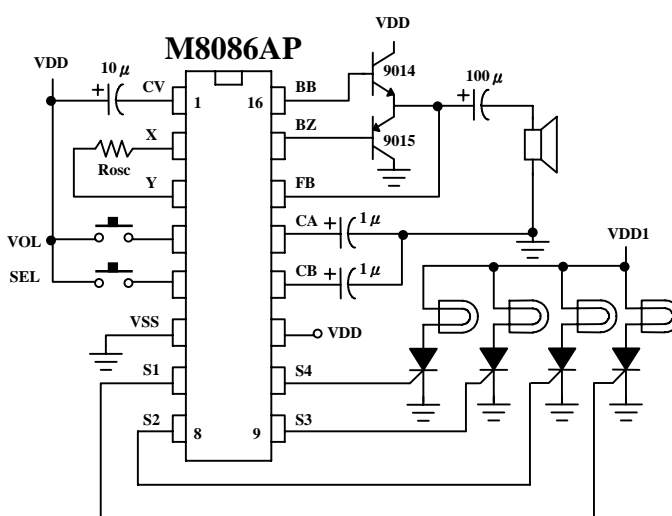

1024 NOTES 32 TUNES
DUAL TONE MELODY

按鍵控制音量
雙音音樂聖誕燈串 IC

FEATURES 功能敘述

- VOL: 按鍵調節音量 大, 中, 小, 無 四段.
- SEL: Section select.
- Maximum 32 songs.

APPLICATION 產品應用

- Xmas light control etc..

ELECTRICAL CHARACTERISTICS 電氣規格

APPLICATION DIAGRAM 參考電路圖

* All specs and applications shown above subject to change without prior notice.
(以上電路及規格僅供參考,本公司得逕行修正)

1024 NOTES 32 TUNES
DUAL TONE MELODY

按鍵控制音量
雙音音樂聖誕燈串 IC

MODE FORMAT

MODE	LIGHT	MELODY
M1	同時	同步
M2	2 組交替	同步
M3	1 燈跑馬	同步
M4	2 燈跑馬	同步
M5	M1~M4 循環	同步
M6	M1~M4 循環	靜音
M7	全亮	靜音