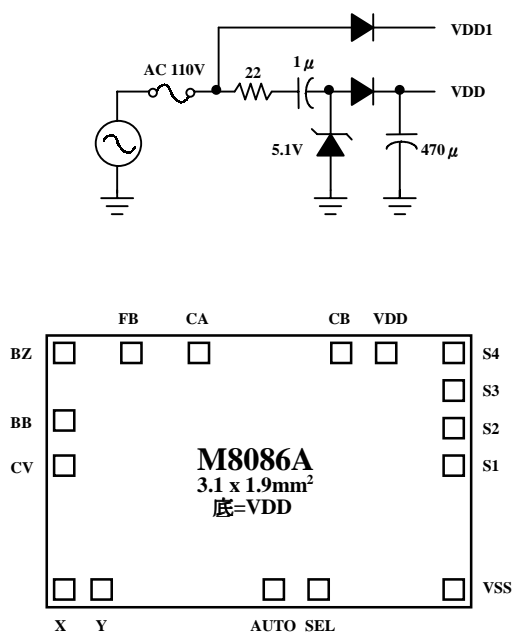

1024 NOTES 32 TUNES
DUAL TONE MELODY

按鍵控制音量
雙音音樂聖誕燈串 IC

FEATURES 功能敘述

- VOL: 按鍵調節音量 大, 中, 小, 無 四段.
- SEL: Section select.
- Maximum 32 songs.

APPLICATION 產品應用

- Xmas light control etc..

ELECTRICAL CHARACTERISTICS 電氣規格

APPLICATION DIAGRAM 參考電路圖

* All specs and applications shown above subject to change without prior notice.
(以上電路及規格僅供參考,本公司得逕行修正)

1024 NOTES 32 TUNES
DUAL TONE MELODY

按鍵控制音量
雙音音樂聖誕燈串 IC

MODE FORMAT

MODE	LIGHT	MELODY
M1	同時	同步
M2	2 組交替	同步
M3	1 燈跑馬	同步
M4	2 燈跑馬	同步
M5	M1~M4 循環	同步
M6	M1~M4 循環	靜音
M7	全亮	靜音